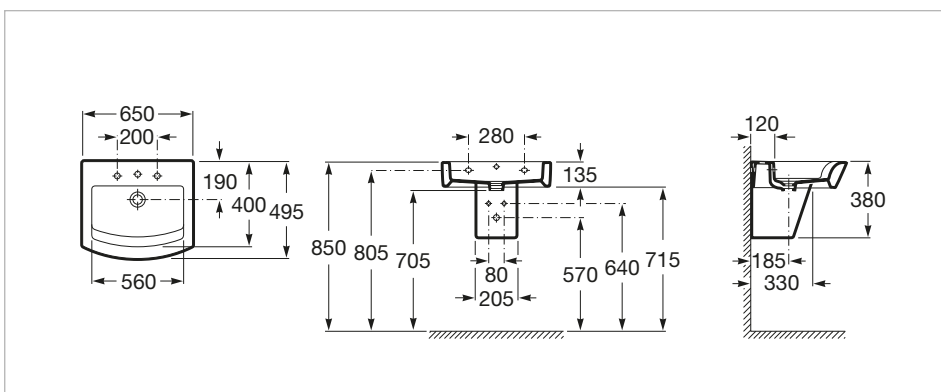

Technische tekeningen